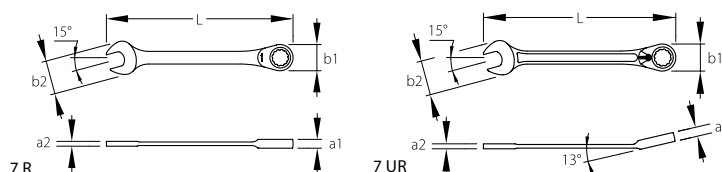

7 R KLUCZE SZCZĘKOWE Z GRZECHOTKĄ OCZKOWĄ

Wykonanie płaskie

Ø mm	∠°	L	a ₁	a ₂	b ₁	b ₂	⚖	Kod	Nr
8	7	140	7,0	3,8	17,5	19,8	0,032	2297051	7 R 8
9	7	150	7,3	3,9	19,3	21,5	0,042	2297078	7 R 9
10	7	160	7,7	4,1	21,0	23,0	0,054	2297086	7 R 10
11	7	164	8,1	4,3	22,5	26,0	0,063	2297094	7 R 11
12	7	170	8,6	4,6	23,6	27,5	0,069	2297108	7 R 12
13	7	180	9,0	4,7	25,7	30,0	0,088	2297116	7 R 13
14	7	190	9,4	4,9	28,2	31,8	0,101	2297124	7 R 14
15	7	200	9,8	5,2	29,5	34,0	0,125	2297132	7 R 15
16	6	212	10,2	5,7	31,7	35,0	0,137	2297140	7 R 16
17	6	225	10,6	5,9	33,6	38,0	0,160	2297159	7 R 17
18	6	237	11,0	6,1	34,6	40,0	0,197	2297167	7 R 18
19	6	250	11,7	6,4	36,3	42,0	0,202	2297175	7 R 19
21	6	274	12,5	6,9	40,0	45,5	0,262	2219433	7 R 21
22	6	292	13,3	7,1	42,5	48,0	0,319	2297191	7 R 22
24	6	325	14,8	7,9	48,0	52,5	0,520	2297205	7 R 24
27	6	359	16,0	8,3	53,5	59,5	0,590	2297213	7 R 27
30	5	399	17,4	8,8	59,0	63,0	0,780	2297221	7 R 30
32	5	424	17,9	9,3	63,0	67,5	0,920	2297248	7 R 32
34	5	449	18,4	9,7	65,5	72,0	1,010	2219549	7 R 34
36	5	480	18,9	10,2	70,0	75,0	1,208	2219557	7 R 36

7 UR PRZEŁĄCZALNE KLUCZE OCZKOWO-PŁASKIE Z GRZECHOTKĄ

Po stronie oczka 13° odchylone, przełączalne

Ø mm	∠°	L	a ₁	a ₂	b ₁	b ₂	⚖	Kod	Nr
8	7	140	7,0	3,8	17,5	19,8	0,037	2297256	7 UR 8
9	7	150	7,3	3,9	19,3	21,5	0,043	2297264	7 UR 9
10	7	160	7,7	4,1	21,0	23,0	0,053	2297272	7 UR 10
11	7	164	8,1	4,3	22,5	26,0	0,062	2297280	7 UR 11
12	7	170	8,6	4,6	23,6	27,5	0,069	2297299	7 UR 12
13	7	180	9,0	4,7	25,7	30,0	0,081	2297302	7 UR 13
14	7	190	9,4	4,9	28,2	31,8	0,098	2297310	7 UR 14
15	7	200	9,8	5,2	29,5	34,0	0,120	2297329	7 UR 15
16	6	212	10,2	5,7	31,7	35,0	0,153	2297337	7 UR 16
17	6	225	10,6	5,9	33,6	38,0	0,166	2297345	7 UR 17
18	6	237	11,0	6,1	34,6	40,0	0,178	2297353	7 UR 18
19	6	250	11,7	6,4	36,3	42,0	0,218	2297361	7 UR 19
21	6	274	12,5	6,9	40,0	45,5	0,264	2244500	7 UR 21
22	6	292	13,3	7,1	42,5	48,0	0,319	2297388	7 UR 22
24	6	325	14,8	7,9	48,0	52,5	0,449	2297396	7 UR 24