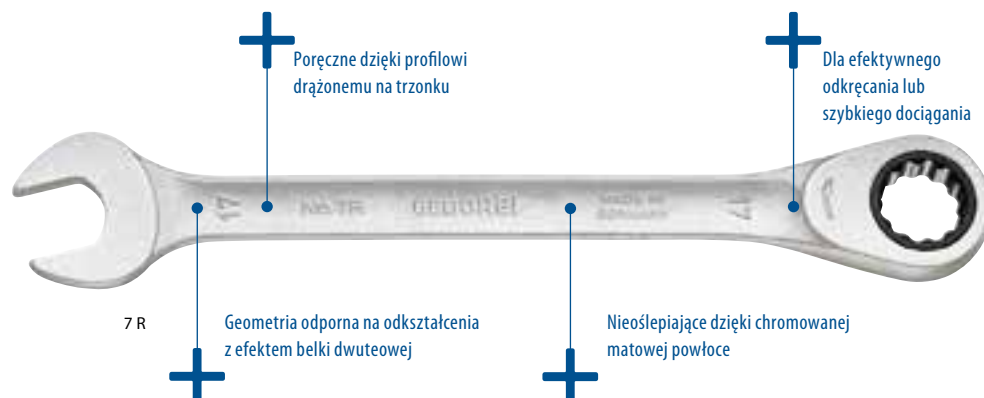

Klucze grzechotkowe

REWOLUCJA

- > O jednakowych rozwartościach klucza
- > Profile UD
- > Przeniesienie bardzo wysokiego momentu obrotowego
- > Stal GEDORE-Vanadium 31CrV3
- > Nieoślapiące poprzez matowe chromowanie, wkładka i zapadka fosforanowana manganem
- > Kute w stanie rozżarzone
- > Szczęka: precyzyjnie zeszlifowana na dokładny wymiar znamionowy dla optymalizacji powierzchni stykowych
- > Z adapterem 7 RA lub 7 RB (prosimy zamawiać osobno); 7 R i 7 UR przeznaczony jest do grzechotek z bitem

7 R KLUCZE SZCZĘKOWE Z GRZECHOTKĄ OCZKOWĄ

Wykonanie płaskie

Ø mm	∠°	L	a ₁	a ₂	b ₁	b ₂	⚖	Kod	Nr
8	7	140	7,0	3,8	17,5	19,8	0,032	2297051	7 R 8
9	7	150	7,3	3,9	19,3	21,5	0,042	2297078	7 R 9
10	7	160	7,7	4,1	21,0	23,0	0,054	2297086	7 R 10
11	7	164	8,1	4,3	22,5	26,0	0,063	2297094	7 R 11
12	7	170	8,6	4,6	23,6	27,5	0,069	2297108	7 R 12
13	7	180	9,0	4,7	25,7	30,0	0,088	2297116	7 R 13
14	7	190	9,4	4,9	28,2	31,8	0,101	2297124	7 R 14
15	7	200	9,8	5,2	29,5	34,0	0,125	2297132	7 R 15
16	6	212	10,2	5,7	31,7	35,0	0,137	2297140	7 R 16
17	6	225	10,6	5,9	33,6	38,0	0,160	2297159	7 R 17
18	6	237	11,0	6,1	34,6	40,0	0,197	2297167	7 R 18
19	6	250	11,7	6,4	36,3	42,0	0,202	2297175	7 R 19
21	6	274	12,5	6,9	40,0	45,5	0,262	2219433	7 R 21
22	6	292	13,3	7,1	42,5	48,0	0,319	2297191	7 R 22
24	6	325	14,8	7,9	48,0	52,5	0,520	2297205	7 R 24
27	6	359	16,0	8,3	53,5	59,5	0,590	2297213	7 R 27
30	5	399	17,4	8,8	59,0	63,0	0,780	2297221	7 R 30
32	5	424	17,9	9,3	63,0	67,5	0,920	2297248	7 R 32
34	5	449	18,4	9,7	65,5	72,0	1,010	2219549	7 R 34
36	5	480	18,9	10,2	70,0	75,0	1,208	2219557	7 R 36