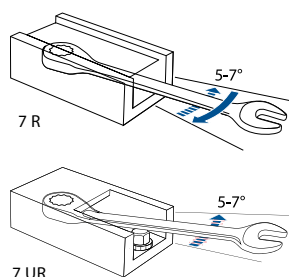

Klucze grzechotkowe

REWOLUCJA

- > O jednakowych rozwartościach klucza
- > Profile UD
- > Przeniesienie bardzo wysokiego momentu obrotowego
- > Stal GEDORE-Vanadium 31CrV3
- > Nieoślapiące poprzez matowe chromowanie, wkładka i zapadka fosforanowana manganem
- > Kute w stanie rozżarzone
- > Szczęka: precyzyjnie zeszlifowana na dokładny wymiar znamionowy dla optymalizacji powierzchni stykowych
- > Z adapterem 7 RA lub 7 RB (prosimy zamawiać osobno); 7 R i 7 UR przeznaczony jest do grzechotek z bitem

7 R KLUCZE SZCZĘKOWE Z GRZECHOTKĄ OCZKOWĄ

Wykonanie płaskie

Ø mm	∠°	L	a ₁	a ₂	b ₁	b ₂	⚖	Kod	Nr
8	7	140	7,0	3,8	17,5	19,8	0,032	2297051	7 R 8
9	7	150	7,3	3,9	19,3	21,5	0,042	2297078	7 R 9
10	7	160	7,7	4,1	21,0	23,0	0,054	2297086	7 R 10
11	7	164	8,1	4,3	22,5	26,0	0,063	2297094	7 R 11
12	7	170	8,6	4,6	23,6	27,5	0,069	2297108	7 R 12
13	7	180	9,0	4,7	25,7	30,0	0,088	2297116	7 R 13
14	7	190	9,4	4,9	28,2	31,8	0,101	2297124	7 R 14
15	7	200	9,8	5,2	29,5	34,0	0,125	2297132	7 R 15
16	6	212	10,2	5,7	31,7	35,0	0,137	2297140	7 R 16
17	6	225	10,6	5,9	33,6	38,0	0,160	2297159	7 R 17
18	6	237	11,0	6,1	34,6	40,0	0,197	2297167	7 R 18
19	6	250	11,7	6,4	36,3	42,0	0,202	2297175	7 R 19
21	6	274	12,5	6,9	40,0	45,5	0,262	2219433	7 R 21
22	6	292	13,3	7,1	42,5	48,0	0,319	2297191	7 R 22
24	6	325	14,8	7,9	48,0	52,5	0,520	2297205	7 R 24
27	6	359	16,0	8,3	53,5	59,5	0,590	2297213	7 R 27
30	5	399	17,4	8,8	59,0	63,0	0,780	2297221	7 R 30
32	5	424	17,9	9,3	63,0	67,5	0,920	2297248	7 R 32
34	5	449	18,4	9,7	65,5	72,0	1,010	2219549	7 R 34
36	5	480	18,9	10,2	70,0	75,0	1,208	2219557	7 R 36